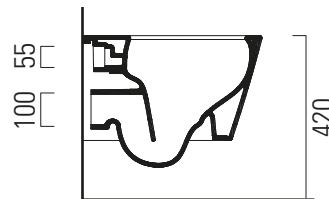

Kube X

[info](#)

46x35 swirlflush

Wc
46x35 cm
18,6 kg

Wc sospeso swirlflush con sistema di fissaggio dal basso.
Wall-hung wc swirlflush installation with concealed fastening.

CE

swirlflush® extraglazeantibacterial® quickrelease softclose

Colori - Colours	Codici - Codes	Fori - Tapholes
☐ Bianco lucido - White glossy	941811	

Note

1 - Non è consigliato l'impiego di cassette di scarico esterne o impianti dotati di rubinetto flussometro.
We do not recommend the use of external flushing cisterns or systems endowed with flushometer valves.

Testato con i seguenti dispositivi di scarico | Tested with the following flushing mechanisms

GEBERIT art. 109.770.00.1; art. 110.358.00.5; art. 110.770.00.1; art. 111.300.00.5; art. 131.010.SK.1 - VIEGA art. 606 664; art. 704 070 - VALSIR art. VS0859355 - OLI art. OL0601681 - TECE art. 9.300.000