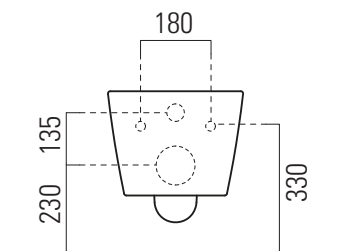

Kube X

[info](#)

46x35 swirlflush

Wc
46x35 cm
18,6 kg

Wc sospeso swirlflush con sistema di fissaggio dal basso.
Wall-hung wc swirlflush installation with concealed fastening.

CE

swirlflush® extraglazeantibacterial® quickrelease softclose

Colori - Colours	Codici - Codes	Fori - Tapholes
☐ Bianco lucido - White glossy	941811	

Note

1 - Non è consigliato l'impiego di cassette di scarico esterne o impianti dotati di rubinetto flussometro.
We do not recommend the use of external flushing cisterns or systems endowed with flushometer valves.

Testato con i seguenti dispositivi di scarico | Tested with the following flushing mechanisms

GEBERIT art. 109.770.00.1; art. 110.358.00.5; art. 110.770.00.1; art. 111.300.00.5; art. 131.010.SK.1 - VIEGA art. 606 664; art. 704 070 - VALSIR art. VS0859355 - OLI art. OL0601681 - TECE art. 9.300.000