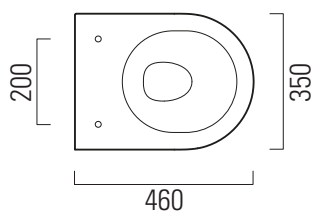

Kube X

[info](#)

46x35 swirlflush

Wc
46x35 cm
18,6 kg

Wc sospeso swirlflush con sistema di fissaggio dal basso.
Wall-hung wc swirlflush installation with concealed fastening.

CE

swirlflush® extraglazeantibacterial® quickrelease softclose

Colori - Colours	Codici - Codes	Fori - Tapholes
☐ Bianco lucido - White glossy	941811	

Note

1 - Non è consigliato l'impiego di cassette di scarico esterne o impianti dotati di rubinetto flussometro.
We do not recommend the use of external flushing cisterns or systems endowed with flushometer valves.

Testato con i seguenti dispositivi di scarico | Tested with the following flushing mechanisms

GEBERIT art. 109.770.00.1; art. 110.358.00.5; art. 110.770.00.1; art. 111.300.00.5; art. 131.010.SK.1 - VIEGA art. 606 664; art. 704 070 - VALSIR art. VS0859355 - OLI art. OL0601681 - TECE art. 9.300.000