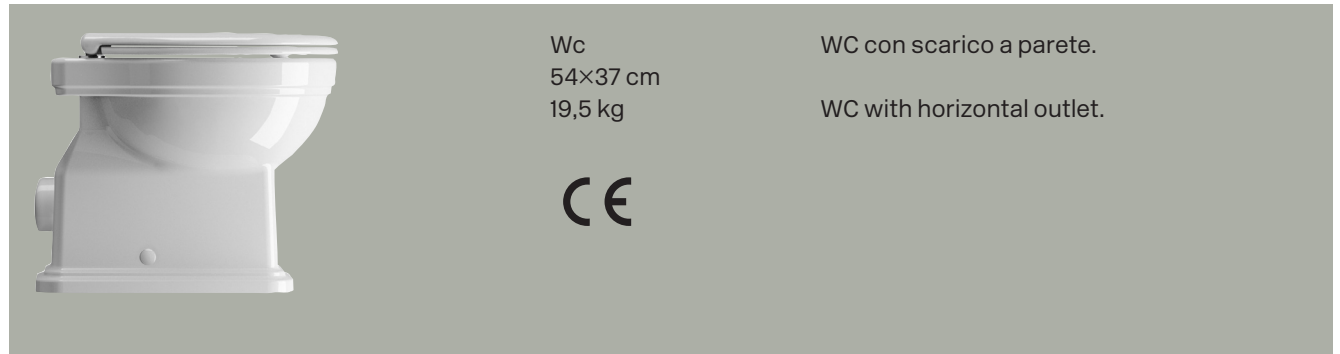

Classic

55×37

Wc
54×37 cm
19,5 kg

WC con scarico a parete.

WC with horizontal outlet.

Colori - Colours	Codici - Codes	Fori - Tapholes
<input type="radio"/> Bianco lucido - White glossy	8711 11	-