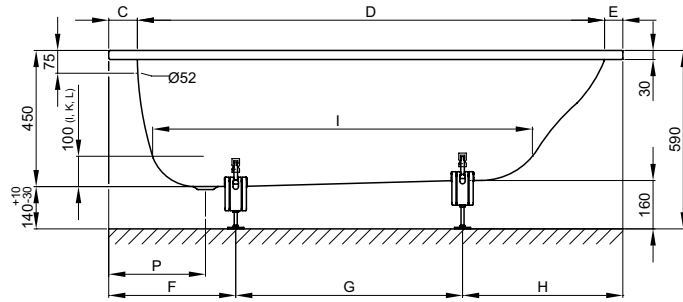

## Information

The BetteClassic, 1900 × 800 × 450 mm, article no. 1273, is not available with BetteUpstand or in special size.

For professional installation we recommend the use of the original bath feet B23-1500.

## Dimensions

article no.	dimensions in mm	A	B	C	D	E	F	G	H	I	K	L	N	O	P	volume*
1266	1400 × 700 × 450	1400	700	100	1230	70	400	420	580	965	450	475	65	590	320	92 litre
1268	1500 × 700 × 450	1500	700	100	1330	70	400	520	580	1070	450	475	70	640	320	108 litre
1267	1600 × 700 × 450	1600	700	100	1430	70	400	620	580	1155	450	470	65	690	320	125 litre
1269	1600 × 750 × 450	1600	750	100	1430	70	400	620	580	1165	470	495	65	690	320	136 litre
1265	1650 × 750 × 450	1650	750	120	1430	100	420	620	610	1165	470	495	65	710	340	136 litre
3108	1700 × 700 × 450	1700	700	100	1530	70	420	700	580	1265	450	475	65	740	320	140 litre
3109	1700 × 730 × 450	1700	730	100	1530	70	420	700	580	1265	450	475	80	740	320	140 litre
3110	1700 × 750 × 450	1700	750	90	1545	65	420	690	590	1265	495	515	65	740	320	160 litre
3111	1700 × 800 × 450	1700	800	90	1545	65	420	690	590	1265	495	515	90	740	320	160 litre
3112	1750 × 750 × 450	1750	750	120	1545	85	450	690	590	1265	495	515	65	770	350	160 litre
1271	1800 × 700 × 450	1800	700	100	1635	65	460	730	610	1360	420	450	70	790	320	163 litre
1272	1800 × 750 × 450	1800	750	100	1635	65	460	730	610	1360	420	450	95	790	320	163 litre
1270	1800 × 800 × 450	1800	800	100	1635	65	430	790	580	1360	510	520	65	790	320	170 litre
1273	1900 × 800 × 450	1900	800	100	1730	70	440	860	600	1460	485	510	70	840	320	197 litre