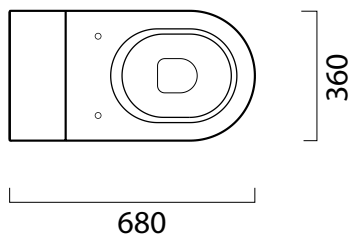

Norm

68x36

Wc
Monoblocco
68x36 cm
31,8 kg

WC MONOBLOCCO con scarico a parete trasformabile a pavimento tramite curva tecnica non a corredo.

CLOSE COUPLED WC with horizontal outlet convertible to floor outlet through a technical curve not included in set.

Colori - Colours	Codici - Codes	Fori - Tapholes
<input type="radio"/> Bianco lucido - White glossy	8617 11	

Vista dal retro.
View from the back.

Raccordi di scarico - Flushing connections	Codici - Codes	Interasse - Distance
	MCURVAS	* da 230 a 305 from 230 to 305
	MCURVA90	* da 80 a 205 from 80 to 205

Norm

cassetta monoblocco

Cassetta Monoblocco

13,5 kg

CE

CASSETTA MONOBLOCCO con entrata acqua dal retro, dal basso (predisposizione dx o sx) o laterale (predisposizione dx o sx) .

MONOBLOC CISTERN with back, bottom (pre-arranged right or left) or lateral (prearranged right or left) water entry.