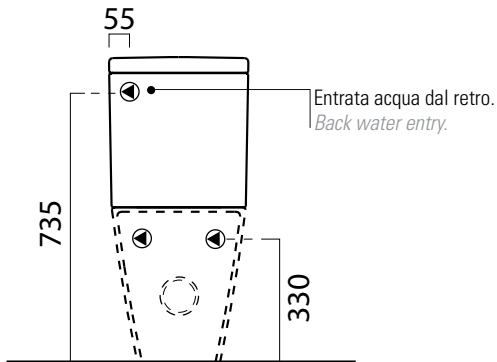

Colori - Colours	Codici - Codes	Fori - Tapholes
<input type="radio"/> Bianco lucido - White glossy	8617 11	

Vista dal retro.
View from the back.

Raccordi di scarico - Flushing connections	Codici - Codes	Interasse - Distance
	MCURVAS	* da 230 a 305 from 230 to 305
	MCURVA90	* da 80 a 205 from 80 to 205

Norm

cassetta monoblocco

Cassetta Monoblocco

13,5 kg

CE

CASSETTA MONOBLOCCO con entrata acqua dal retro, dal basso (predisposizione dx o sx) o laterale (predisposizione dx o sx) .

MONOBLOC CISTERN with back, bottom (pre-arranged right or left) or lateral (prearranged right or left) water entry.

Colori - Colours	Codici - Codes	Fori - Tapholes
<input type="radio"/> Bianco lucido - White glossy	868111	

Vista dal retro.
View from the back.

Predisposizione entrata acqua dal basso (dx e sx).
Prearranged for bottom water entry (left or right).