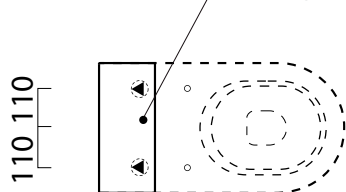

Colori - Colours	Codici - Codes	Fori - Tapholes
<input type="radio"/> Bianco lucido - White glossy	8617 11	

Vista dal retro.
View from the back.

Raccordi di scarico - Flushing connections	Codici - Codes	Interasse - Distance
	MCURVAS	* da 230 a 305 from 230 to 305
	MCURVA90	* da 80 a 205 from 80 to 205

Norm

cassetta monoblocco

Cassetta Monoblocco

13,5 kg

CE

CASSETTA MONOBLOCCO con entrata acqua dal retro, dal basso (predisposizione dx o sx) o laterale (predisposizione dx o sx) .

MONOBLOC CISTERN with back, bottom (pre-arranged right or left) or lateral (prearranged right or left) water entry.

Colori - Colours	Codici - Codes	Fori - Tapholes
<input type="radio"/> Bianco lucido - White glossy	868111	

Vista dal retro.
View from the back.

Predisposizione entrata acqua dal basso (dx e sx).
Prearranged for bottom water entry (left or right).