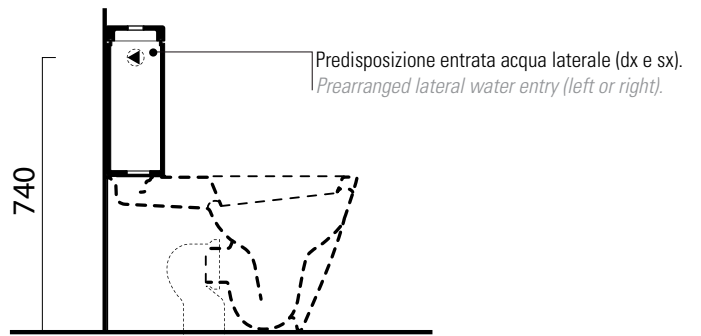

Norm

68x36

Wc
Monoblocco
68x36 cm
31,8 kg

WC MONOBLOCCO con scarico a parete trasformabile a pavimento tramite curva tecnica non a corredo.

CLOSE COUPLED WC with horizontal outlet convertible to floor outlet through a technical curve not included in set.

Colori - Colours	Codici - Codes	Fori - Tapholes
<input type="radio"/> Bianco lucido - White glossy	8617 11	

Vista dal retro.
View from the back.

Raccordi di scarico - Flushing connections	Codici - Codes	Interasse - Distance
	MCURVAS	* da 230 a 305 from 230 to 305
	MCURVA90	* da 80 a 205 from 80 to 205

Norm

cassetta monoblocco

Cassetta Monoblocco

13,5 kg

CE

CASSETTA MONOBLOCCO con entrata acqua dal retro, dal basso (predisposizione dx o sx) o laterale (predisposizione dx o sx) .

MONOBLOC CISTERN with back, bottom (pre-arranged right or left) or lateral (prearranged right or left) water entry.

Colori - Colours	Codici - Codes	Fori - Tapholes
<input type="radio"/> Bianco lucido - White glossy	868111	

Vista dal retro.
View from the back.

Predisposizione entrata acqua dal basso (dx e sx).
Prearranged for bottom water entry (left or right).