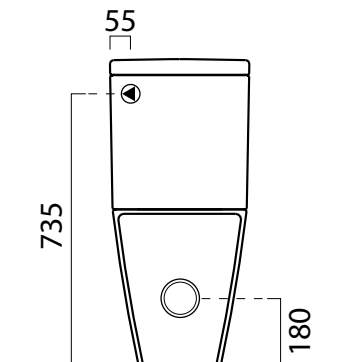

Norm

68x36

Wc
Monoblocco
68x36 cm
31,8 kg

WC MONOBLOCCO con scarico a parete trasformabile a pavimento tramite curva tecnica non a corredo.

CLOSE COUPLED WC with horizontal outlet convertible to floor outlet through a technical curve not included in set.

Colori - Colours	Codici - Codes	Fori - Tapholes
<input type="radio"/> Bianco lucido - White glossy	8617 11	

Vista dal retro.
View from the back.

Raccordi di scarico - Flushing connections	Codici - Codes	Interasse - Distance
	MCURVAS	* da 230 a 305 from 230 to 305
	MCURVA90	* da 80 a 205 from 80 to 205

Norm

cassetta monoblocco

Cassetta Monoblocco

13,5 kg

CE

CASSETTA MONOBLOCCO con entrata acqua dal retro, dal basso (predisposizione dx o sx) o laterale (predisposizione dx o sx) .

MONOBLOC CISTERN with back, bottom (pre-arranged right or left) or lateral (prearranged right or left) water entry.

Colori - Colours	Codici - Codes	Fori - Tapholes
<input type="radio"/> Bianco lucido - White glossy	868111	

Vista dal retro.
View from the back.

Predisposizione entrata acqua dal basso (dx e sx).
Prearranged for bottom water entry (left or right).