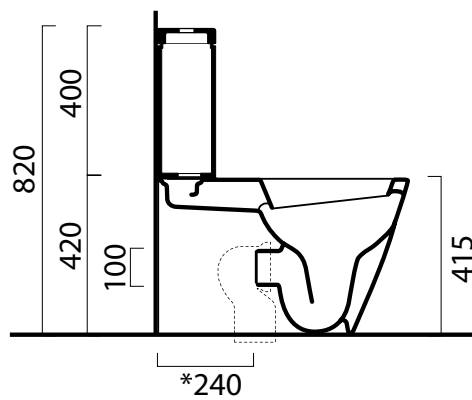

Norm

68x36

Wc
Monoblocco
68x36 cm
31,8 kg

WC MONOBLOCCO con scarico a parete trasformabile a pavimento tramite curva tecnica non a corredo.

CLOSE COUPLED WC with horizontal outlet convertible to floor outlet through a technical curve not included in set.

Colori - Colours	Codici - Codes	Fori - Tapholes
<input type="radio"/> Bianco lucido - White glossy	8617 11	

Vista dal retro.
View from the back.

Raccordi di scarico - Flushing connections	Codici - Codes	Interasse - Distance
	MCURVAS	* da 230 a 305 from 230 to 305
	MCURVA90	* da 80 a 205 from 80 to 205

Norm

cassetta monoblocco

Cassetta Monoblocco

13,5 kg

CE

CASSETTA MONOBLOCCO con entrata acqua dal retro, dal basso (predisposizione dx o sx) o laterale (predisposizione dx o sx) .

MONOBLOC CISTERN with back, bottom (pre-arranged right or left) or lateral (prearranged right or left) water entry.