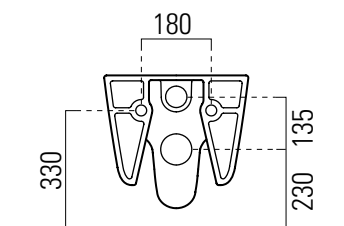

Sand

55×37 swirlflush

Wc
54,5×37 cm
20,5 kg

Wc sospeso swirlflush con sistema di fissaggio dal basso.
Wall-hung wc swirlflush installation with concealed fastening.

CE

swirlflush® extraglaze® quickrelease softclose

| Colori - Colours | Codici - Codes | Fori - Tapholes |
|--|----------------|-----------------|
| <input type="radio"/> Bianco lucido - White glossy | 9015 11 | - |

Si sconsiglia l'impiego di cassette di scarico esterne o impianti dotati di rubinetto flussometro.
We do not recommend the use of external flushing cisterns or systems endowed with flushometer valves.