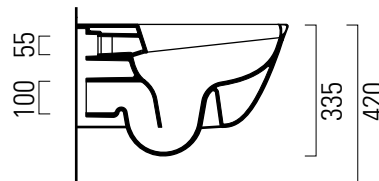

Sand

55×37 swirlflush

Wc
54,5×37 cm
20,5 kg

Wc sospeso swirlflush con sistema di fissaggio dal basso.
Wall-hung wc swirlflush installation with concealed fastening.

CE

swirlflush® extraglaze® quickrelease softclose

| Colori - Colours | Codici - Codes | Fori - Tapholes |
|--|----------------|-----------------|
| <input type="radio"/> Bianco lucido - White glossy | 9015 11 | - |

Si sconsiglia l'impiego di cassette di scarico esterne o impianti dotati di rubinetto flussometro.
We do not recommend the use of external flushing cisterns or systems endowed with flushometer valves.