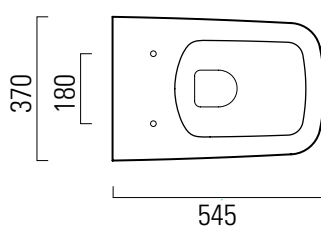

Sand

55×37 swirlflush

Wc
54,5×37 cm
20,5 kg

Wc sospeso swirlflush con sistema di fissaggio dal basso.
Wall-hung wc swirlflush installation with concealed fastening.

CE

swirlflush® extraglaze® quickrelease softclose

| Colori - Colours | Codici - Codes | Fori - Tapholes |
|--|----------------|-----------------|
| <input type="radio"/> Bianco lucido - White glossy | 9015 11 | - |

Si sconsiglia l'impiego di cassette di scarico esterne o impianti dotati di rubinetto flussometro.
We do not recommend the use of external flushing cisterns or systems endowed with flushometer valves.