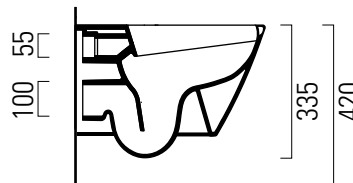

Norm

50×36 swirlflush

Wc
50×36 cm
22,3 kg

Wc sospeso swirlflush con sistema di fissaggio dal basso.

Wall-hung wc swirlflush installation with concealed fastening.

Colori - Colours	Codici - Codes	Fori - Tapholes
☐ Bianco lucido - White glossy	8616 11	-

Si sconsiglia l'impiego di cassette di scarico esterne o impianti dotati di rubinetto flussometro.
We do not recommend the use of external flushing cisterns or systems endowed with flushometer valves.

Testato con i seguenti dispositivi di scarico | Tested with the following flushing mechanisms

GEBERIT art. 109.770.00.1; art. 110.358.00.5; art. 110.770.00.1; art. 111.300.00.5; art. 131.010.SK.1 - VIEGA art. 606 664; art. 704 070 - VALSIR art. VS0859355 - OLI art. OL0601681 - TECE art. 9.300.000