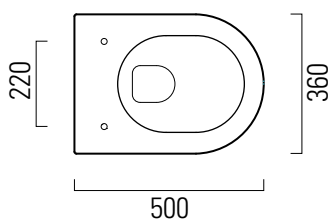

Norm

50×36 swirlflush

Wc
50×36 cm
22,3 kg

Wc sospeso swirlflush con sistema di fissaggio dal basso.

Wall-hung wc swirlflush installation with concealed fastening.

Colori - Colours	Codici - Codes	Fori - Tapholes
☐ Bianco lucido - White glossy	8616 11	-

Si sconsiglia l'impiego di cassette di scarico esterne o impianti dotati di rubinetto flussometro.
We do not recommend the use of external flushing cisterns or systems endowed with flushometer valves.

Testato con i seguenti dispositivi di scarico | Tested with the following flushing mechanisms

GEBERIT art. 109.770.00.1; art. 110.358.00.5; art. 110.770.00.1; art. 111.300.00.5; art. 131.010.SK.1 - VIEGA art. 606 664; art. 704 070 - VALSIR art. VS0859355 - OLI art. OL0601681 - TECE art. 9.300.000