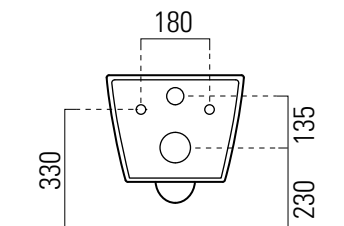

Norm

50×36 swirlflush

Wc
50×36 cm
22,3 kg

Wc sospeso swirlflush con sistema di fissaggio dal basso.

Wall-hung wc swirlflush installation with concealed fastening.

Colori - Colours	Codici - Codes	Fori - Tapholes
☐ Bianco lucido - White glossy	8616 11	-

Si sconsiglia l'impiego di cassette di scarico esterne o impianti dotati di rubinetto flussometro.
We do not recommend the use of external flushing cisterns or systems endowed with flushometer valves.

Testato con i seguenti dispositivi di scarico | Tested with the following flushing mechanisms

GEBERIT art. 109.770.00.1; art. 110.358.00.5; art. 110.770.00.1; art. 111.300.00.5; art. 131.010.SK.1 - VIEGA art. 606 664; art. 704 070 - VALSIR art. VS0859355 - OLI art. OL0601681 - TECE art. 9.300.000