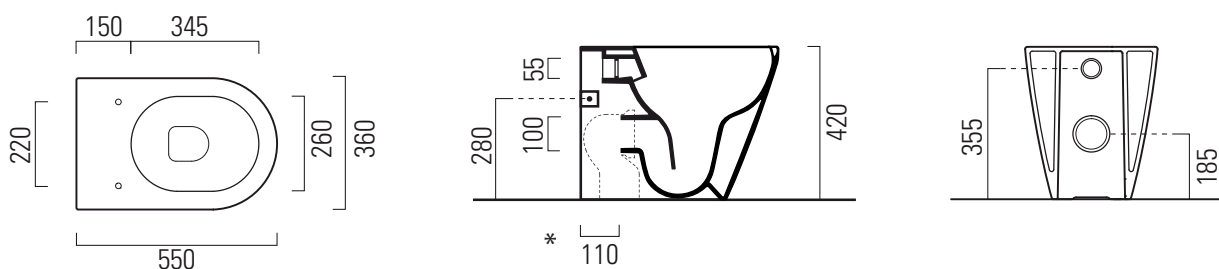

# Kube X

55×36/F

Wc  
55×36 cm  
24,2 kg

WC predisposto per scarico a parete oppure a pavimento tramite curva tecnica, con sistema di scarico **Swirlflush**<sup>®</sup>

Wall wc with or floor outlet (through pipe fitting), with **Swirlflush**<sup>®</sup> system.

Colori - Colours	Codici - Codes	Fori - Tapholes
○ Bianco lucido - White glossy	941011	
◐ Bianco opaco - Matt white	941009	
● Ardesia	941026	

**Note**

- 1 - Non è consigliato l'impiego di cassette di scarico esterne, impianti dotati di rubinetto flussometro e cassette h 82/83cm.  
We do not recommend the use of external flushing cisterns, systems endowed with flushometer valves and flushing cisterns h82/83cm..
- 2 - Extraglaze solo per smaltatura lucida  
Extraglaze only for glossy glaze
- 3 - Kit fissaggio a scomparsa art. FISSVBT obbligatorio  
Concealed fixing art. FISSVBT required

Raccordi di scarico - Flushing connections	Codici - Codes	Interasse - Distance
	MCURVA	* 110 mm
	MCURVA90	* 65 mm

**Testato con i seguenti dispositivi di scarico | Tested with the following flushing mechanisms**  
 GEBERIT art. 109.770.00.1 h1060mm - OLI 74 plus h1050mm - VALSIR Winner S h140mm - VALSIR Tropea S h1060mm - VALSIR Cubik S h1060mm  
 VIEGA art. 771 904 h1000mm - VIEGA art. 771 904 h920mm - TECE BOX art. 9041012 h1060mm - GEBERIT art. 109.790.00.1 h1045mm