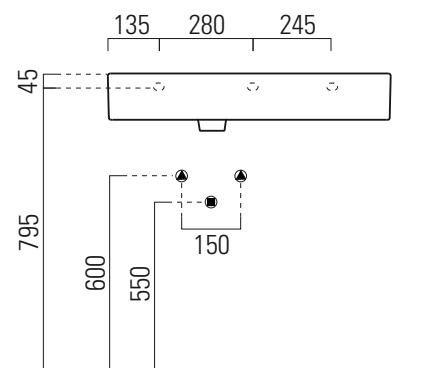

Kube X

 info

80x47

Lavabo / Washbasin
80x47 cm
22,9 kg
7 lt

LAVABO con foro troppopieno monoforo, predisposto per rubinetteria tre fori, piano destro. Installazione a sospensione o ad appoggio.

WASHBASIN with overflow, one taphole predisposed for three taphole fittings, right countertop. Wall hung or countertop installation.

Colori - Colours	Codici - Codes	Fori - Tapholes
<input type="radio"/> Bianco lucido - White glossy	9456111	monoforo / one taphole fitting

Kube X

✉ info

80x47

Lavabo / Washbasin
80x47 cm
22,9 kg
7 lt

LAVABO con foro troppopieno monoforo, predisposto per rubinetteria tre fori, piano sinistro. Installazione a sospensione o ad appoggio.

WASHBASIN with overflow, one taphole predisposed for three taphole fittings, left countertop. Wall hung or countertop installation.

Colori - Colours	Codici - Codes	Fori - Tapholes
○ Bianco lucido - White glossy	9457111	monoforo / one taphole fitting

300x300 taglio sul mobile
300x300 furniture's cut