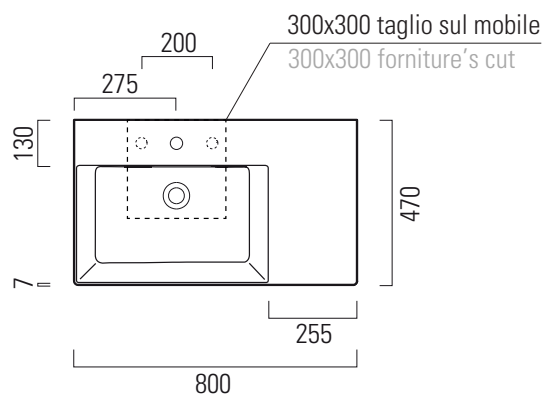

Kube X

 info

80x47

Lavabo / Washbasin
80x47 cm
22,9 kg
7 lt

LAVABO con foro troppopieno monoforo, predisposto per rubinetteria tre fori, piano destro. Installazione a sospensione o ad appoggio.

WASHBASIN with overflow, one taphole predisposed for three taphole fittings, right countertop. Wall hung or countertop installation.

Colori - Colours	Codici - Codes	Fori - Tapholes
<input type="radio"/> Bianco lucido - White glossy	9456111	monoforo / one taphole fitting

Kube X

✉ info

80x47

Lavabo / Washbasin
80x47 cm
22,9 kg
7 lt

LAVABO con foro troppopieno monoforo, predisposto per rubinetteria tre fori, piano sinistro. Installazione a sospensione o ad appoggio.

WASHBASIN with overflow, one taphole predisposed for three taphole fittings, left countertop. Wall hung or countertop installation.

Colori - Colours	Codici - Codes	Fori - Tapholes
○ Bianco lucido - White glossy	9457111	monoforo / one taphole fitting

300x300 taglio sul mobile
300x300 furniture's cut