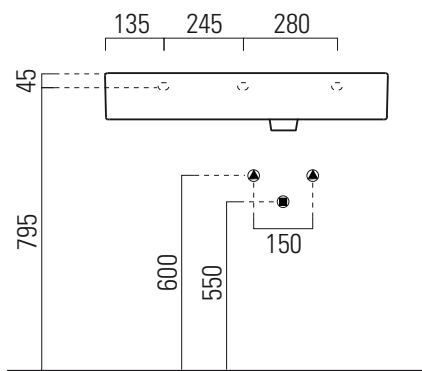

Kube X

 info

80x47

Lavabo / Washbasin
80x47 cm
22,9 kg
7 lt

LAVABO con foro troppopieno monoforo, predisposto per rubinetteria tre fori, piano destro. Installazione a sospensione o ad appoggio.

WASHBASIN with overflow, one taphole predisposed for three taphole fittings, right countertop. Wall hung or countertop installation.

Colori - Colours	Codici - Codes	Fori - Tapholes
<input type="radio"/> Bianco lucido - White glossy	9456111	monoforo / one taphole fitting

Kube X

✉ info

80x47

Lavabo / Washbasin
80x47 cm
22,9 kg
7 lt

LAVABO con foro troppopieno monoforo, predisposto per rubinetteria tre fori, piano sinistro. Installazione a sospensione o ad appoggio.

WASHBASIN with overflow, one taphole predisposed for three taphole fittings, left countertop. Wall hung or countertop installation.

Colori - Colours	Codici - Codes	Fori - Tapholes
○ Bianco lucido - White glossy	9457111	monoforo / one taphole fitting

300x300 taglio sul mobile
300x300 furniture's cut