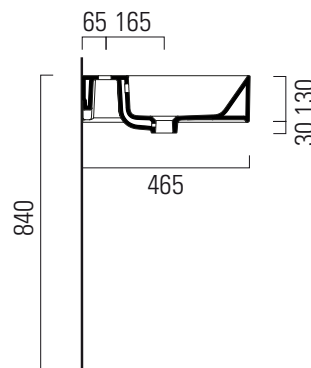

Kube X

 info

80x47

Lavabo / Washbasin
80x47 cm
22,9 kg
7 lt

LAVABO con foro troppopieno monoforo, predisposto per rubinetteria tre fori, piano destro. Installazione a sospensione o ad appoggio.

WASHBASIN with overflow, one taphole predisposed for three taphole fittings, right countertop. Wall hung or countertop installation.

Colori - Colours	Codici - Codes	Fori - Tapholes
<input type="radio"/> Bianco lucido - White glossy	9456111	monoforo / one taphole fitting

Kube X

✉ info

80x47

Lavabo / Washbasin
80x47 cm
22,9 kg
7 lt

LAVABO con foro troppopieno monoforo, predisposto per rubinetteria tre fori, piano sinistro. Installazione a sospensione o ad appoggio.

WASHBASIN with overflow, one taphole predisposed for three taphole fittings, left countertop. Wall hung or countertop installation.

Colori - Colours	Codici - Codes	Fori - Tapholes
○ Bianco lucido - White glossy	9457111	monoforo / one taphole fitting

300x300 taglio sul mobile
300x300 furniture's cut