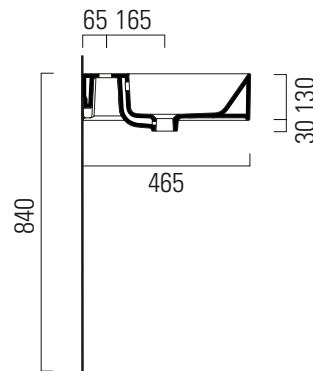

Kube X

 info

80x47

Lavabo / Washbasin
80x47 cm
22,9 kg
7 lt

LAVABO con foro troppopieno monoforo, predisposto per rubinetteria tre fori, piano destro. Installazione a sospensione o ad appoggio.

WASHBASIN with overflow, one taphole predisposed for three taphole fittings, right countertop. Wall hung or countertop installation.

Colori - Colours	Codici - Codes	Fori - Tapholes
<input type="radio"/> Bianco lucido - White glossy	9456111	monoforo / one taphole fitting

Kube X

✉ info

80x47

Lavabo / Washbasin
80x47 cm
22,9 kg
7 lt

LAVABO con foro troppopieno monoforo, predisposto per rubinetteria tre fori, piano sinistro. Installazione a sospensione o ad appoggio.

WASHBASIN with overflow, one taphole predisposed for three taphole fittings, left countertop. Wall hung or countertop installation.

Colori - Colours	Codici - Codes	Fori - Tapholes
○ Bianco lucido - White glossy	9457111	monoforo / one taphole fitting

300x300 taglio sul mobile
300x300 furniture's cut