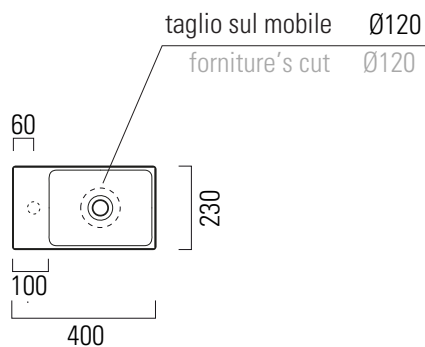

Kube X

info

40x23

Lavabo / Washbasin
40x23 cm
7,4 kg
2,5 lt

Lavabo senza foro troppopieno predisposto per rubinetteria monoforo. Installazione sospesa piano appoggio sinistro. **Il lavabo è interamente smaltato nelle parti a vista.**
Washbasin with no overflow, prearranged for one taphole fittings. Wall-hung installation left hand surface. **The washbasin is fully glazed in all its visible parts.**

Colori - Colours	Codici - Codes	Fori - Tapholes
○ Bianco lucido - White glossy	9484S011	-
● Agave	9484S004	-
● Ardesia	9484S026	-
○ Bianco opaco - Matte white	9484S009	-
● Bistro	9484S016	-
● Cenere	9484S017	-
● Creta	9484S008	-
● Ghiaccio	9484S015	-
● Tortora	9484S005	-

Note

1. 1 - Extraglaze solo per smaltatura lucida
   Extraglaze only for glossy glaze