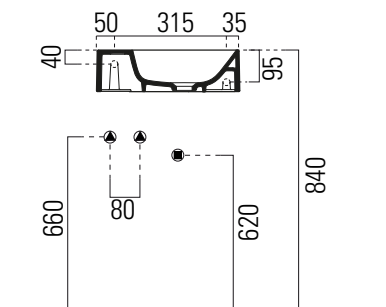

Kube X

info

40x23

Lavabo / Washbasin
40x23 cm
7,4 kg
2,5 lt

Lavabo senza foro troppopieno predisposto per rubinetteria monoforo. Installazione sospesa piano appoggio sinistro. **Il lavabo è interamente smaltato nelle parti a vista.**
Washbasin with no overflow, prearranged for one taphole fittings. Wall-hung installation left hand surface. **The washbasin is fully glazed in all its visible parts.**

Colori - Colours	Codici - Codes	Fori - Tapholes
○ Bianco lucido - White glossy	9484S011	-
● Agave	9484S004	-
● Ardesia	9484S026	-
○ Bianco opaco - Matte white	9484S009	-
● Bistro	9484S016	-
● Cenere	9484S017	-
● Creta	9484S008	-
● Ghiaccio	9484S015	-
● Tortora	9484S005	-

Note

1. 1 - Extraglaze solo per smaltatura lucida
   Extraglaze only for glossy glaze