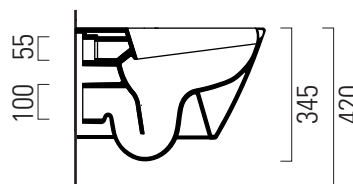

Kube X

[info](#)

50×36 swirlflush

Wc
50×36 cm
22 kg

Wc sospeso swirlflush con sistema di fissaggio dal basso.

Wall-hung wc swirlflush installation with concealed fastening.

CE

swirlflush® extraglaze antibacterial® quickrelease softclose

Colori - Colours	Codici - Codes	Fori - Tapholes
○ Bianco lucido - White glossy	941611	
◐ Bianco opaco - Matt white	941609	
● Ardesia	941626	

Note

1 - Non è consigliato l'impiego di cassette di scarico esterne o impianti dotati di rubinetto flussometro.
We do not recommend the use of external flushing cisterns or systems endowed with flushometer valves.

2 - Extraglaze solo per smaltatura lucida
Extraglaze only for glossy glaze

Testato con i seguenti dispositivi di scarico | Tested with the following flushing mechanisms

GEBERIT art. 109.770.00.1; art. 110.358.00.5; art. 110.770.00.1; art. 111.300.00.5; art. 131.010.SK.1 - VIEGA art. 606 664; art. 704 070 - VALSIR art. VS0859355 - OLI art. OL0601681 - TECE art. 9.300.000