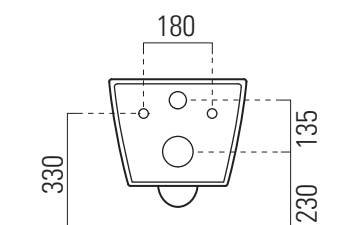

Kube X

[info](#)

50×36 swirlflush

Wc
50×36 cm
22 kg

Wc sospeso swirlflush con sistema di fissaggio dal basso.

Wall-hung wc swirlflush installation with concealed fastening.

CE

swirlflush® extraglaze antibacterial® quickrelease softclose

Colori - Colours	Codici - Codes	Fori - Tapholes
○ Bianco lucido - White glossy	941611	
◐ Bianco opaco - Matt white	941609	
● Ardesia	941626	

Note

1 - Non è consigliato l'impiego di cassette di scarico esterne o impianti dotati di rubinetto flussometro.
We do not recommend the use of external flushing cisterns or systems endowed with flushometer valves.

2 - Extraglaze solo per smaltatura lucida
Extraglaze only for glossy glaze

Testato con i seguenti dispositivi di scarico | Tested with the following flushing mechanisms

GEBERIT art. 109.770.00.1; art. 110.358.00.5; art. 110.770.00.1; art. 111.300.00.5; art. 131.010.SK.1 - VIEGA art. 606 664; art. 704 070 - VALSIR art. VS0859355 - OLI art. OL0601681 - TECE art. 9.300.000