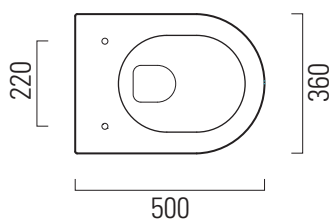

Kube X

[info](#)

50×36 swirlflush

Wc
50×36 cm
22 kg

Wc sospeso swirlflush con sistema di fissaggio dal basso.

Wall-hung wc swirlflush installation with concealed fastening.

CE

swirlflush® extraglaze antibacterial® quickrelease softclose

Colori - Colours	Codici - Codes	Fori - Tapholes
○ Bianco lucido - White glossy	941611	
◐ Bianco opaco - Matt white	941609	
● Ardesia	941626	

Note

1 - Non è consigliato l'impiego di cassette di scarico esterne o impianti dotati di rubinetto flussometro.
We do not recommend the use of external flushing cisterns or systems endowed with flushometer valves.

2 - Extraglaze solo per smaltatura lucida
Extraglaze only for glossy glaze

Testato con i seguenti dispositivi di scarico | Tested with the following flushing mechanisms

GEBERIT art. 109.770.00.1; art. 110.358.00.5; art. 110.770.00.1; art. 111.300.00.5; art. 131.010.SK.1 - VIEGA art. 606 664; art. 704 070 - VALSIR art. VS0859355 - OLI art. OL0601681 - TECE art. 9.300.000