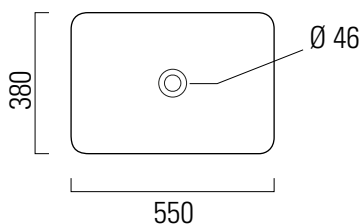

# Sand

55x38x86

Lavabo / Washbasin  
55x38 h86 cm  
47 kg  
11 lt

LAVABO senza foro troppopieno.  
Installazione a centro stanza con scarico a pavimento.

WASHBASIN without overflow. Installation at room centre with floor discharge.

Colori - Colours	Codici - Codes	Fori - Tapholes
<input type="radio"/> Bianco lucido - White glossy	9056PF11	

# Sand

55x38x86

Lavabo / Washbasin  
55x38 h86 cm  
47 kg  
11 lt

LAVABO senza foro troppopieno.  
Installazione con scarico a parete.

WASHBASIN without overflow. Installation  
with wall discharge.

Colori - Colours	Codici - Codes	Fori - Tapholes
<input type="radio"/> Bianco lucido - White glossy	9057PF11	