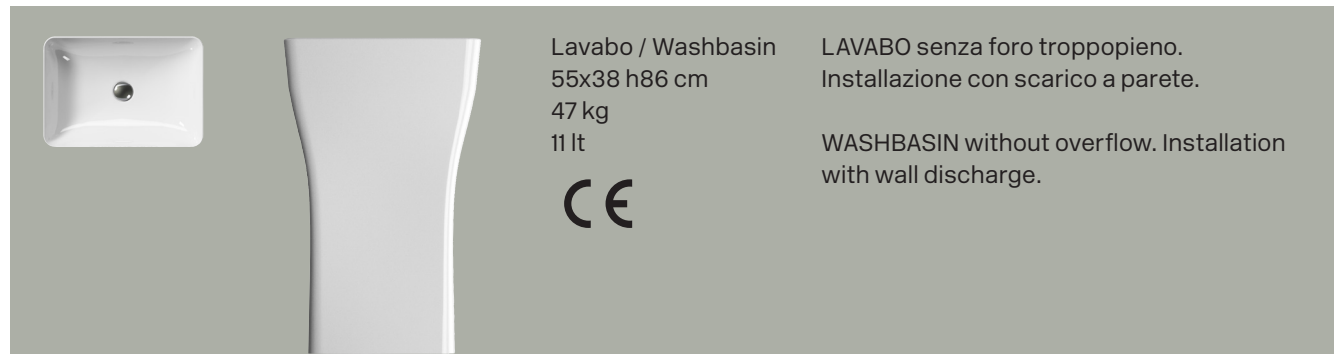

# Sand

55x38x86

Lavabo / Washbasin  
55x38 h86 cm  
47 kg  
11 lt

LAVABO senza foro troppopieno.  
Installazione a centro stanza con scarico a pavimento.

WASHBASIN without overflow. Installation at room centre with floor discharge.

Colori - Colours	Codici - Codes	Fori - Tapholes
<input type="radio"/> Bianco lucido - White glossy	9056PF11	

# Sand

55x38x86

Lavabo / Washbasin  
55x38 h86 cm  
47 kg  
11 lt

LAVABO senza foro troppopieno.  
Installazione con scarico a parete.

WASHBASIN without overflow. Installation  
with wall discharge.

Colori - Colours	Codici - Codes	Fori - Tapholes
<input type="radio"/> Bianco lucido - White glossy	9057PF11	