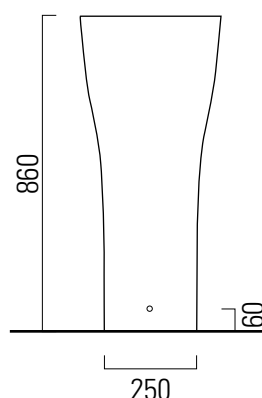

# Sand

55x38x86

Lavabo / Washbasin  
55x38 h86 cm  
47 kg  
11 lt

LAVABO senza foro troppopieno.  
Installazione a centro stanza con scarico a pavimento.

WASHBASIN without overflow. Installation at room centre with floor discharge.

Colori - Colours	Codici - Codes	Fori - Tapholes
<input type="radio"/> Bianco lucido - White glossy	9056PF11	

# Sand

55x38x86

Lavabo / Washbasin  
55x38 h86 cm  
47 kg  
11 lt

LAVABO senza foro troppopieno.  
Installazione con scarico a parete.

WASHBASIN without overflow. Installation  
with wall discharge.

Colori - Colours	Codici - Codes	Fori - Tapholes
<input type="radio"/> Bianco lucido - White glossy	9057PF11	