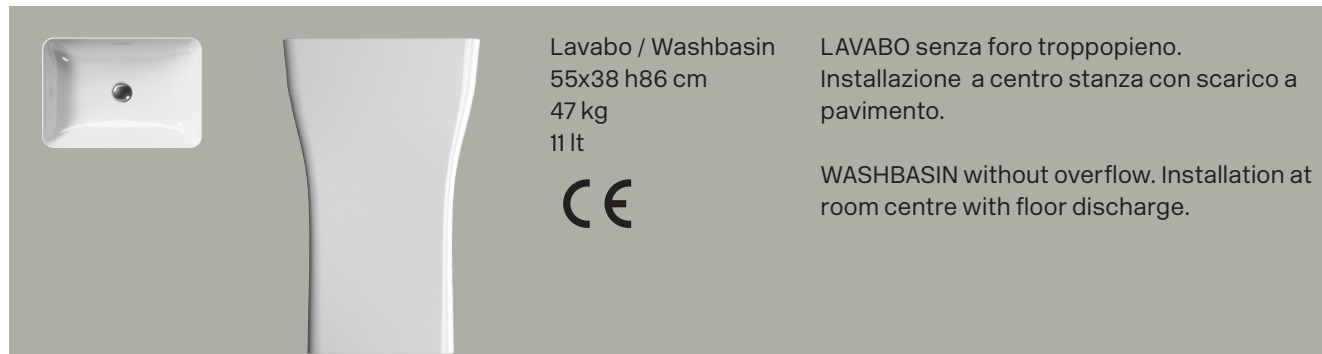

# Sand

55x38x86

Lavabo / Washbasin  
55x38 h86 cm  
47 kg  
11 lt

LAVABO senza foro troppopieno.  
Installazione a centro stanza con scarico a pavimento.

WASHBASIN without overflow. Installation at room centre with floor discharge.

Colori - Colours	Codici - Codes	Fori - Tapholes
<input type="radio"/> Bianco lucido - White glossy	9056PF11	

# Sand

55x38x86

Lavabo / Washbasin  
55x38 h86 cm  
47 kg  
11 lt

LAVABO senza foro troppopieno.  
Installazione con scarico a parete.

WASHBASIN without overflow. Installation  
with wall discharge.

Colori - Colours	Codici - Codes	Fori - Tapholes
<input type="radio"/> Bianco lucido - White glossy	9057PF11	