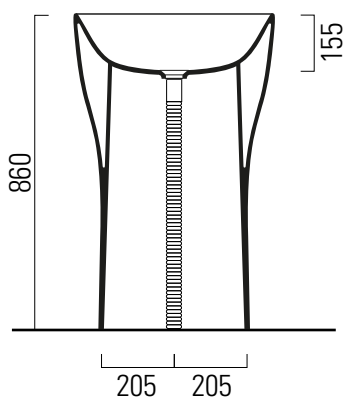

# Sand

55x38x86

Lavabo / Washbasin  
55x38 h86 cm  
47 kg  
11 lt

LAVABO senza foro troppopieno.  
Installazione a centro stanza con scarico a pavimento.

WASHBASIN without overflow. Installation at room centre with floor discharge.

Colori - Colours	Codici - Codes	Fori - Tapholes
<input type="radio"/> Bianco lucido - White glossy	9056PF11	

# Sand

55x38x86

Lavabo / Washbasin  
55x38 h86 cm  
47 kg  
11 lt

LAVABO senza foro troppopieno.  
Installazione con scarico a parete.

WASHBASIN without overflow. Installation  
with wall discharge.

Colori - Colours	Codici - Codes	Fori - Tapholes
<input type="radio"/> Bianco lucido - White glossy	9057PF11	