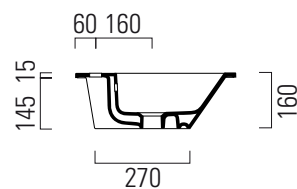

Kube X

✉ info

70x46

Lavabo / Washbasin
70x46 cm
14,9 kg
8 lt

Lavabo con foro troppopieno monoforo.
Installazione ad incasso.

Washbasin with overflow, one taphole fitting.
Built-in installation.

Colori - Colours	Codici - Codes	Fori - Tapholes
○ Bianco lucido - White glossy	9437111	monoforo / one taphole fitting