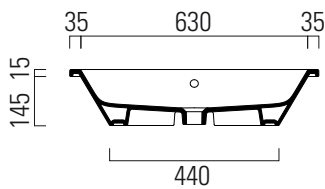

Kube X

✉ info

70x46

Lavabo / Washbasin
70x46 cm
14,9 kg
8 lt

Lavabo con foro troppopieno monoforo.
Installazione ad incasso.

Washbasin with overflow, one taphole fitting.
Built-in installation.

Colori - Colours	Codici - Codes	Fori - Tapholes
○ Bianco lucido - White glossy	9437111	monoforo / one taphole fitting