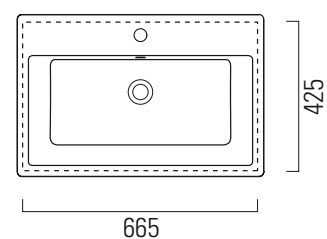

Kube X

✉ info

70x46

Lavabo / Washbasin
70x46 cm
14,9 kg
8 lt

Lavabo con foro troppopieno monoforo.
Installazione ad incasso.

Washbasin with overflow, one taphole fitting.
Built-in installation.

Colori - Colours	Codici - Codes	Fori - Tapholes
○ Bianco lucido - White glossy	9437111	monoforo / one taphole fitting

Taglio sul mobile
Furniture's cut