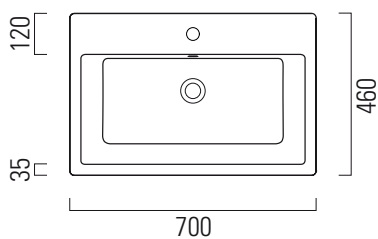

Kube X

✉ info

70x46

Lavabo / Washbasin
70x46 cm
14,9 kg
8 lt

Lavabo con foro troppopieno monoforo.
Installazione ad incasso.

Washbasin with overflow, one taphole fitting.
Built-in installation.

Colori - Colours	Codici - Codes	Fori - Tapholes
○ Bianco lucido - White glossy	9437111	monoforo / one taphole fitting

Taglio sul mobile
Furniture's cut